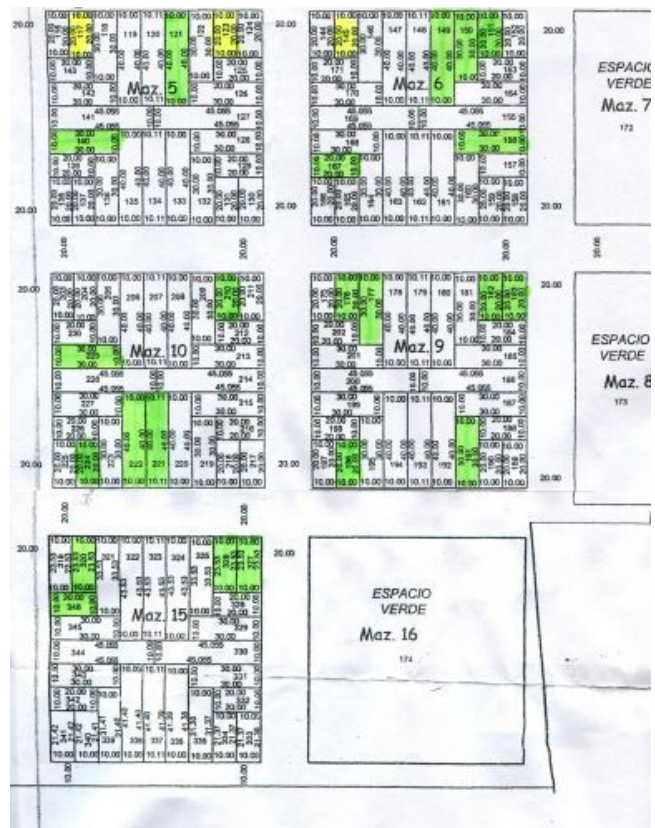

FICHA GENERAL DE INMUEBLE

Ubicación

Provincia: **SANTA FE**
Localidad: **SANTA FE**
Partido / Departamento: **LA CAPITAL**
Barrio:
Dirección: **LANZAMIENTO PRADERAS 3**
Entre calles:

Detalles

Publicado para: **Venta**
Precio (\$): **0**
Tipo de propiedad: **TERRENO**
Descripción: **DISPONIBLES! COMENZÓ LA VENTA DEL LOTEO PRADERAS 3!!! IMPERDIBLES
POSIBILIDADES DE FINANCIACIÓN NO TE QUEDES SIN EL TUYO! CONSULTAS 0342- 1592679 155049584
155473061**
Código:
Superficie total (m2):
Superficie cubierta (m2):
Cantidad dormitorios:
Cantidad baños:
Cantidad cocheras:
Capacidad:
Antigüedad:

Fotos

Praderas 3

BARRIOS RESIDENCIALES ABIERTOS

lejos del ruido, cerca de todo

-  A 10 minutos de Santa Fe
-  Sin gastos de expensas
-  Red Eléctrica
-  Cámaras de Seguridad
-  Forestación
-  Agua Potable